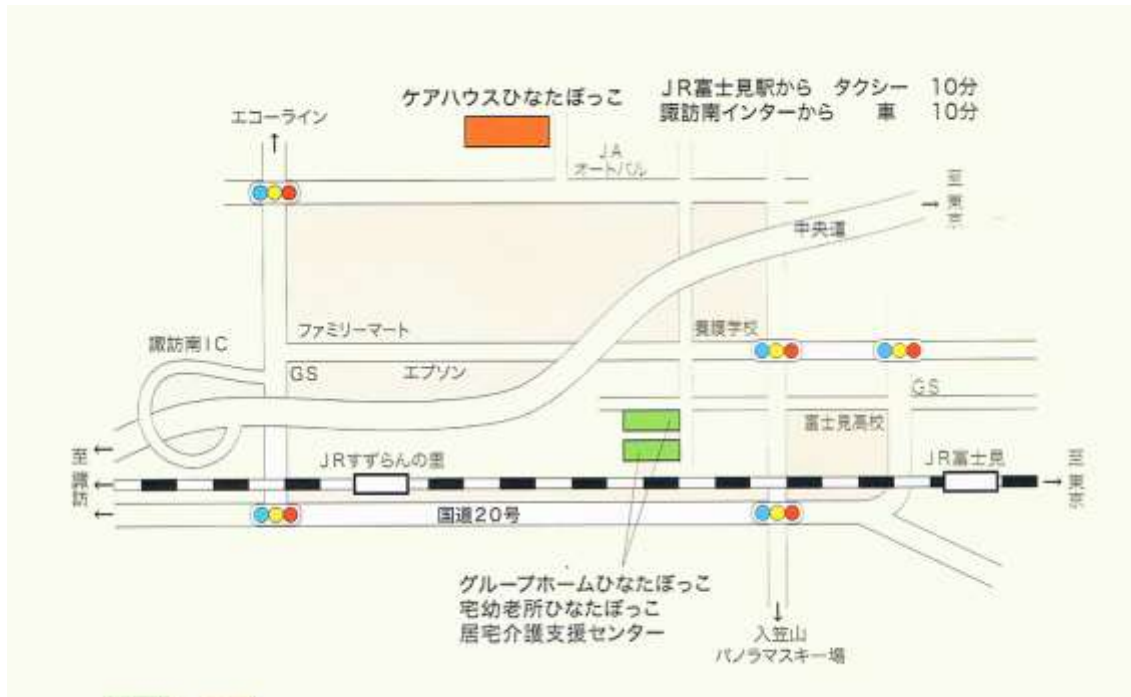

・概略図

- ・本部
- ・宅幼老所ひなたぼっこ 長野県諏訪郡富士見町富士見11650-1
- ・グループホームひなたぼっこ [GoogleMapを表示](#)
- ・放課後等デイサービスひなたぼっこ
  
- ・ケアハウスひなたぼっこ 長野県諏訪郡原村南原18638-1
- [GoogleMapを表示](#)